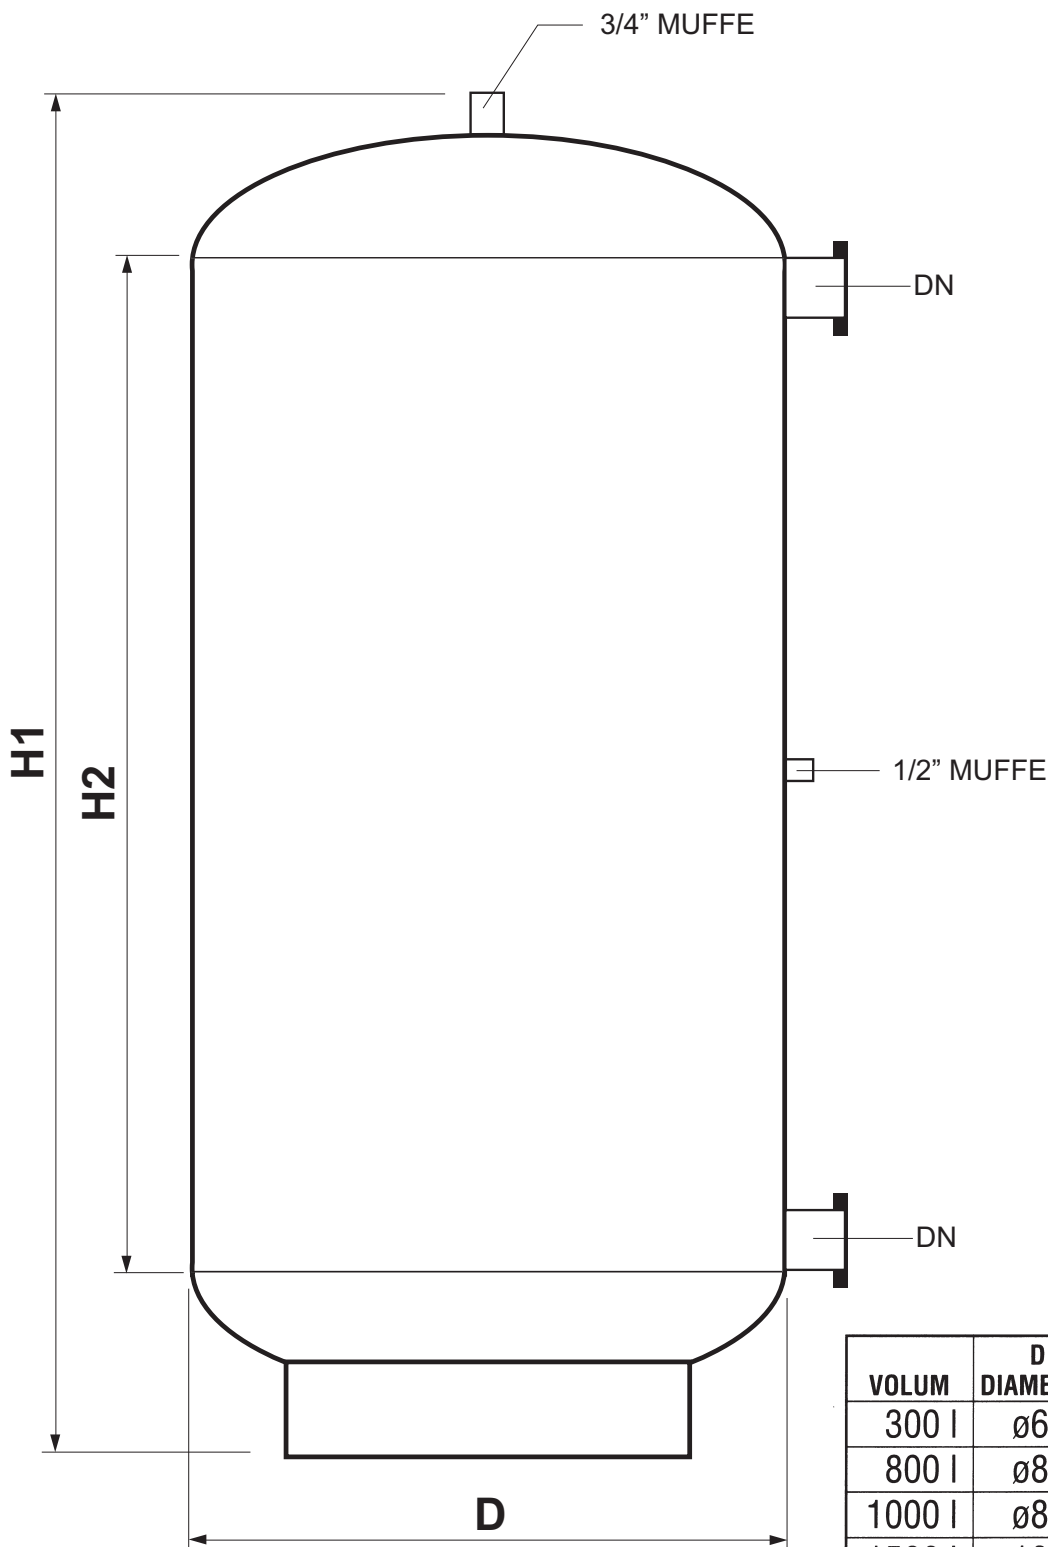

# ISVANNSTANK/AKKUMULATOR TANK

Uisolert i primet stål

VOLUM	D DIAMETER	H1 HØYDE	H2 HØYDE	DN
300 l	ø600	1400	1000	80
800 l	ø800	1900	1500	100
1000 l	ø800	2200	1800	100
1500 l	ø1000	2350	1800	100
2000 l	ø1150	2300	1800	100
3000 l	ø1400	2500	1800	100